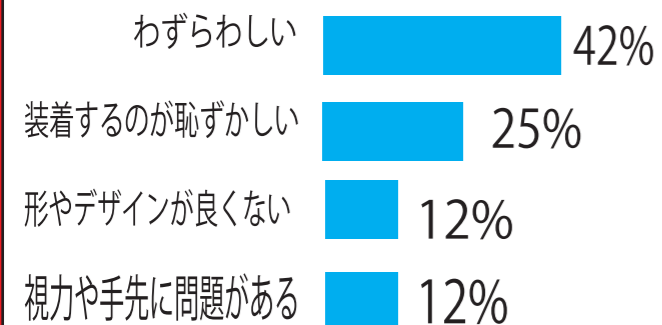

相手の声が聞き取りにくい など 不便してませんか？

パナソニック

補聴器

つけてみませんか？

そのままでもダメなのはわかっていても・・・

補聴器を使わない理由として

P&P 安心サービス

購入後の調整 **0**円